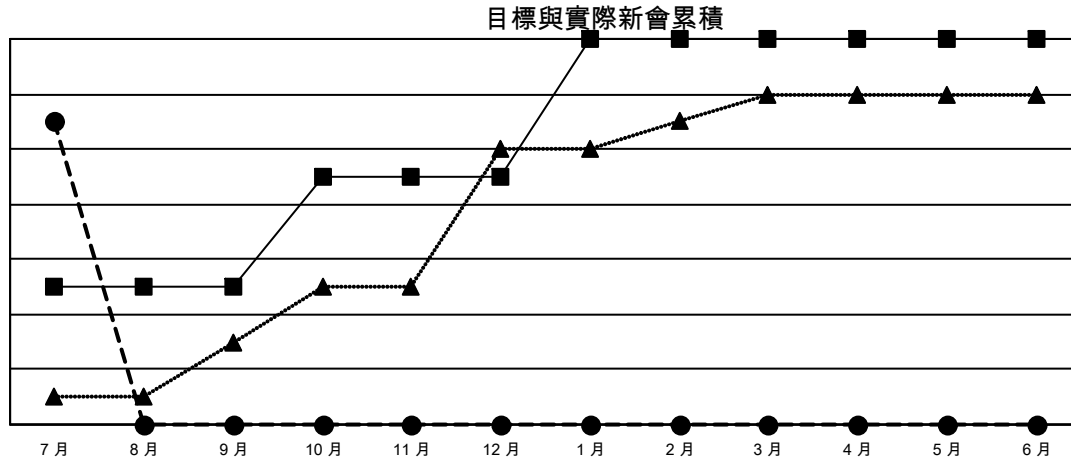

GAT MONTHLY MEMBERSHIP PROGRESS REPORT

Results as of: 7/31/2021

Multiple District 300

LOCATION: REP OF CHINA

分會			
成果 2021-2022			
季	新分會目標	新會	會員流失的分會
7月/8月/9月	5	11	4
10月/11月/12月	4	0	0
1月/2月/3月	5	0	0
4月/5月/6月	0	0	0

位會員@每位須繳			
成果 2021-2022			
季	會員淨增長目標	實際會員增長數	實際退會會員 (包括轉會)
7月/8月/9月	2345	2,582	1,058
10月/11月/12月	814	0	0
1月/2月/3月	525	0	0
4月/5月/6月	360	0	0

已取消的分會: 4	
放棄的會員	
過世	15
分會已取消	0
其他	1,043
總計	1,058

485 CLUBS OF 1109 增添1位或以上的新會員
點擊這裡取得彙計會員數據