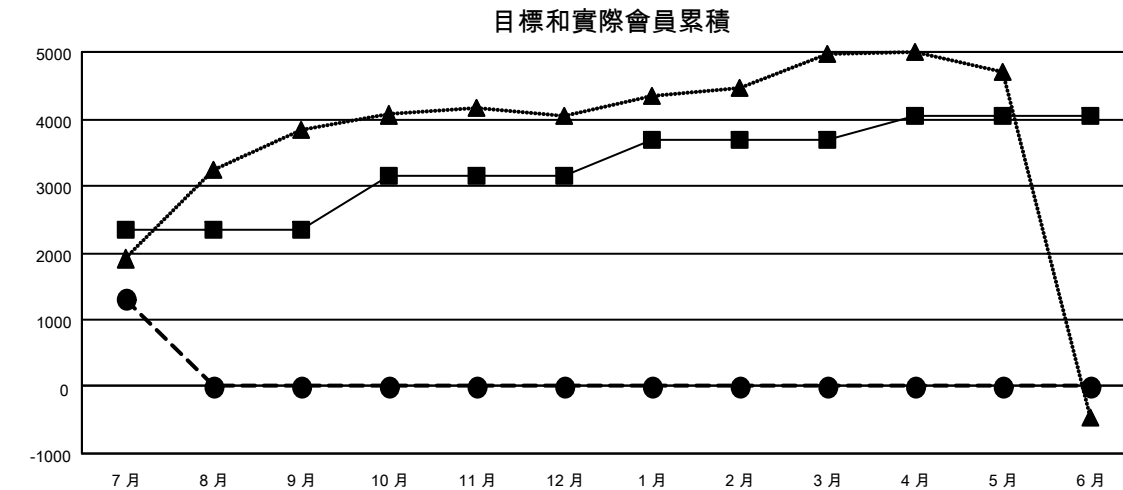

GAT MONTHLY MEMBERSHIP PROGRESS REPORT

Results as of: 7/31/2021

Multiple District 300

LOCATION: REP OF CHINA

分會			
成果 2021-2022			
季	新分會目標	新會	會員流失的分會
7月/8月/9月	5	11	4
10月/11月/12月	4	0	0
1月/2月/3月	5	0	0
4月/5月/6月	0	0	0

位會員@每位須繳			
成果 2021-2022			
季	會員淨增長目標	實際會員增長數	實際退會會員 (包括轉會)
7月/8月/9月	2345	2,582	1,058
10月/11月/12月	814	0	0
1月/2月/3月	525	0	0
4月/5月/6月	360	0	0

已取消的分會: 4	
放棄的會員	
過世	15
分會已取消	0
其他	1,043
總計	1,058

485 CLUBS OF 1109 增添1位或以上的新會員
點擊這裡取得彙計會員數據